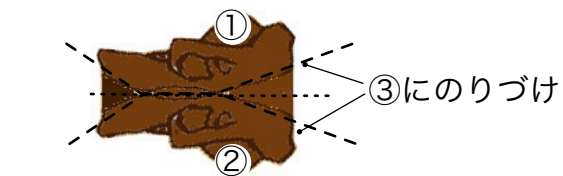

はりあわせる

④にのりづけ

⑤にのりづけ

①にのりづけ

②にのりづけ

----- やまおり  
 ..... たにおり

## カイギュウ Hydrodamalis

主な産出地：滝川市、沼田町、札幌市、  
 黒松内町、今金町、初山別村、黒松内町  
 時代：6千万年前～現在まで  
 人魚伝説などのもととなった海の哺乳類  
 です。大きいものは8mにもなります。