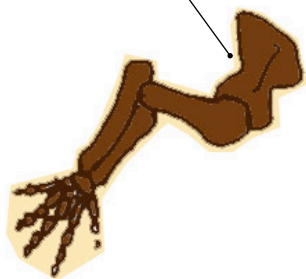

はりあわせる

④にのりづけ

⑤にのりづけ

①にのりづけ

②にのりづけ

----- やまおり  
 ..... たにおり

## カイギュウ Hydrodamalis

主な産出地：滝川市、沼田町、札幌市、  
 黒松内町、今金町、初山別村、黒松内町  
 時代：6千万年前～現在まで  
 人魚伝説などのもととなった海の哺乳類  
 です。大きいものは8mにもなります。