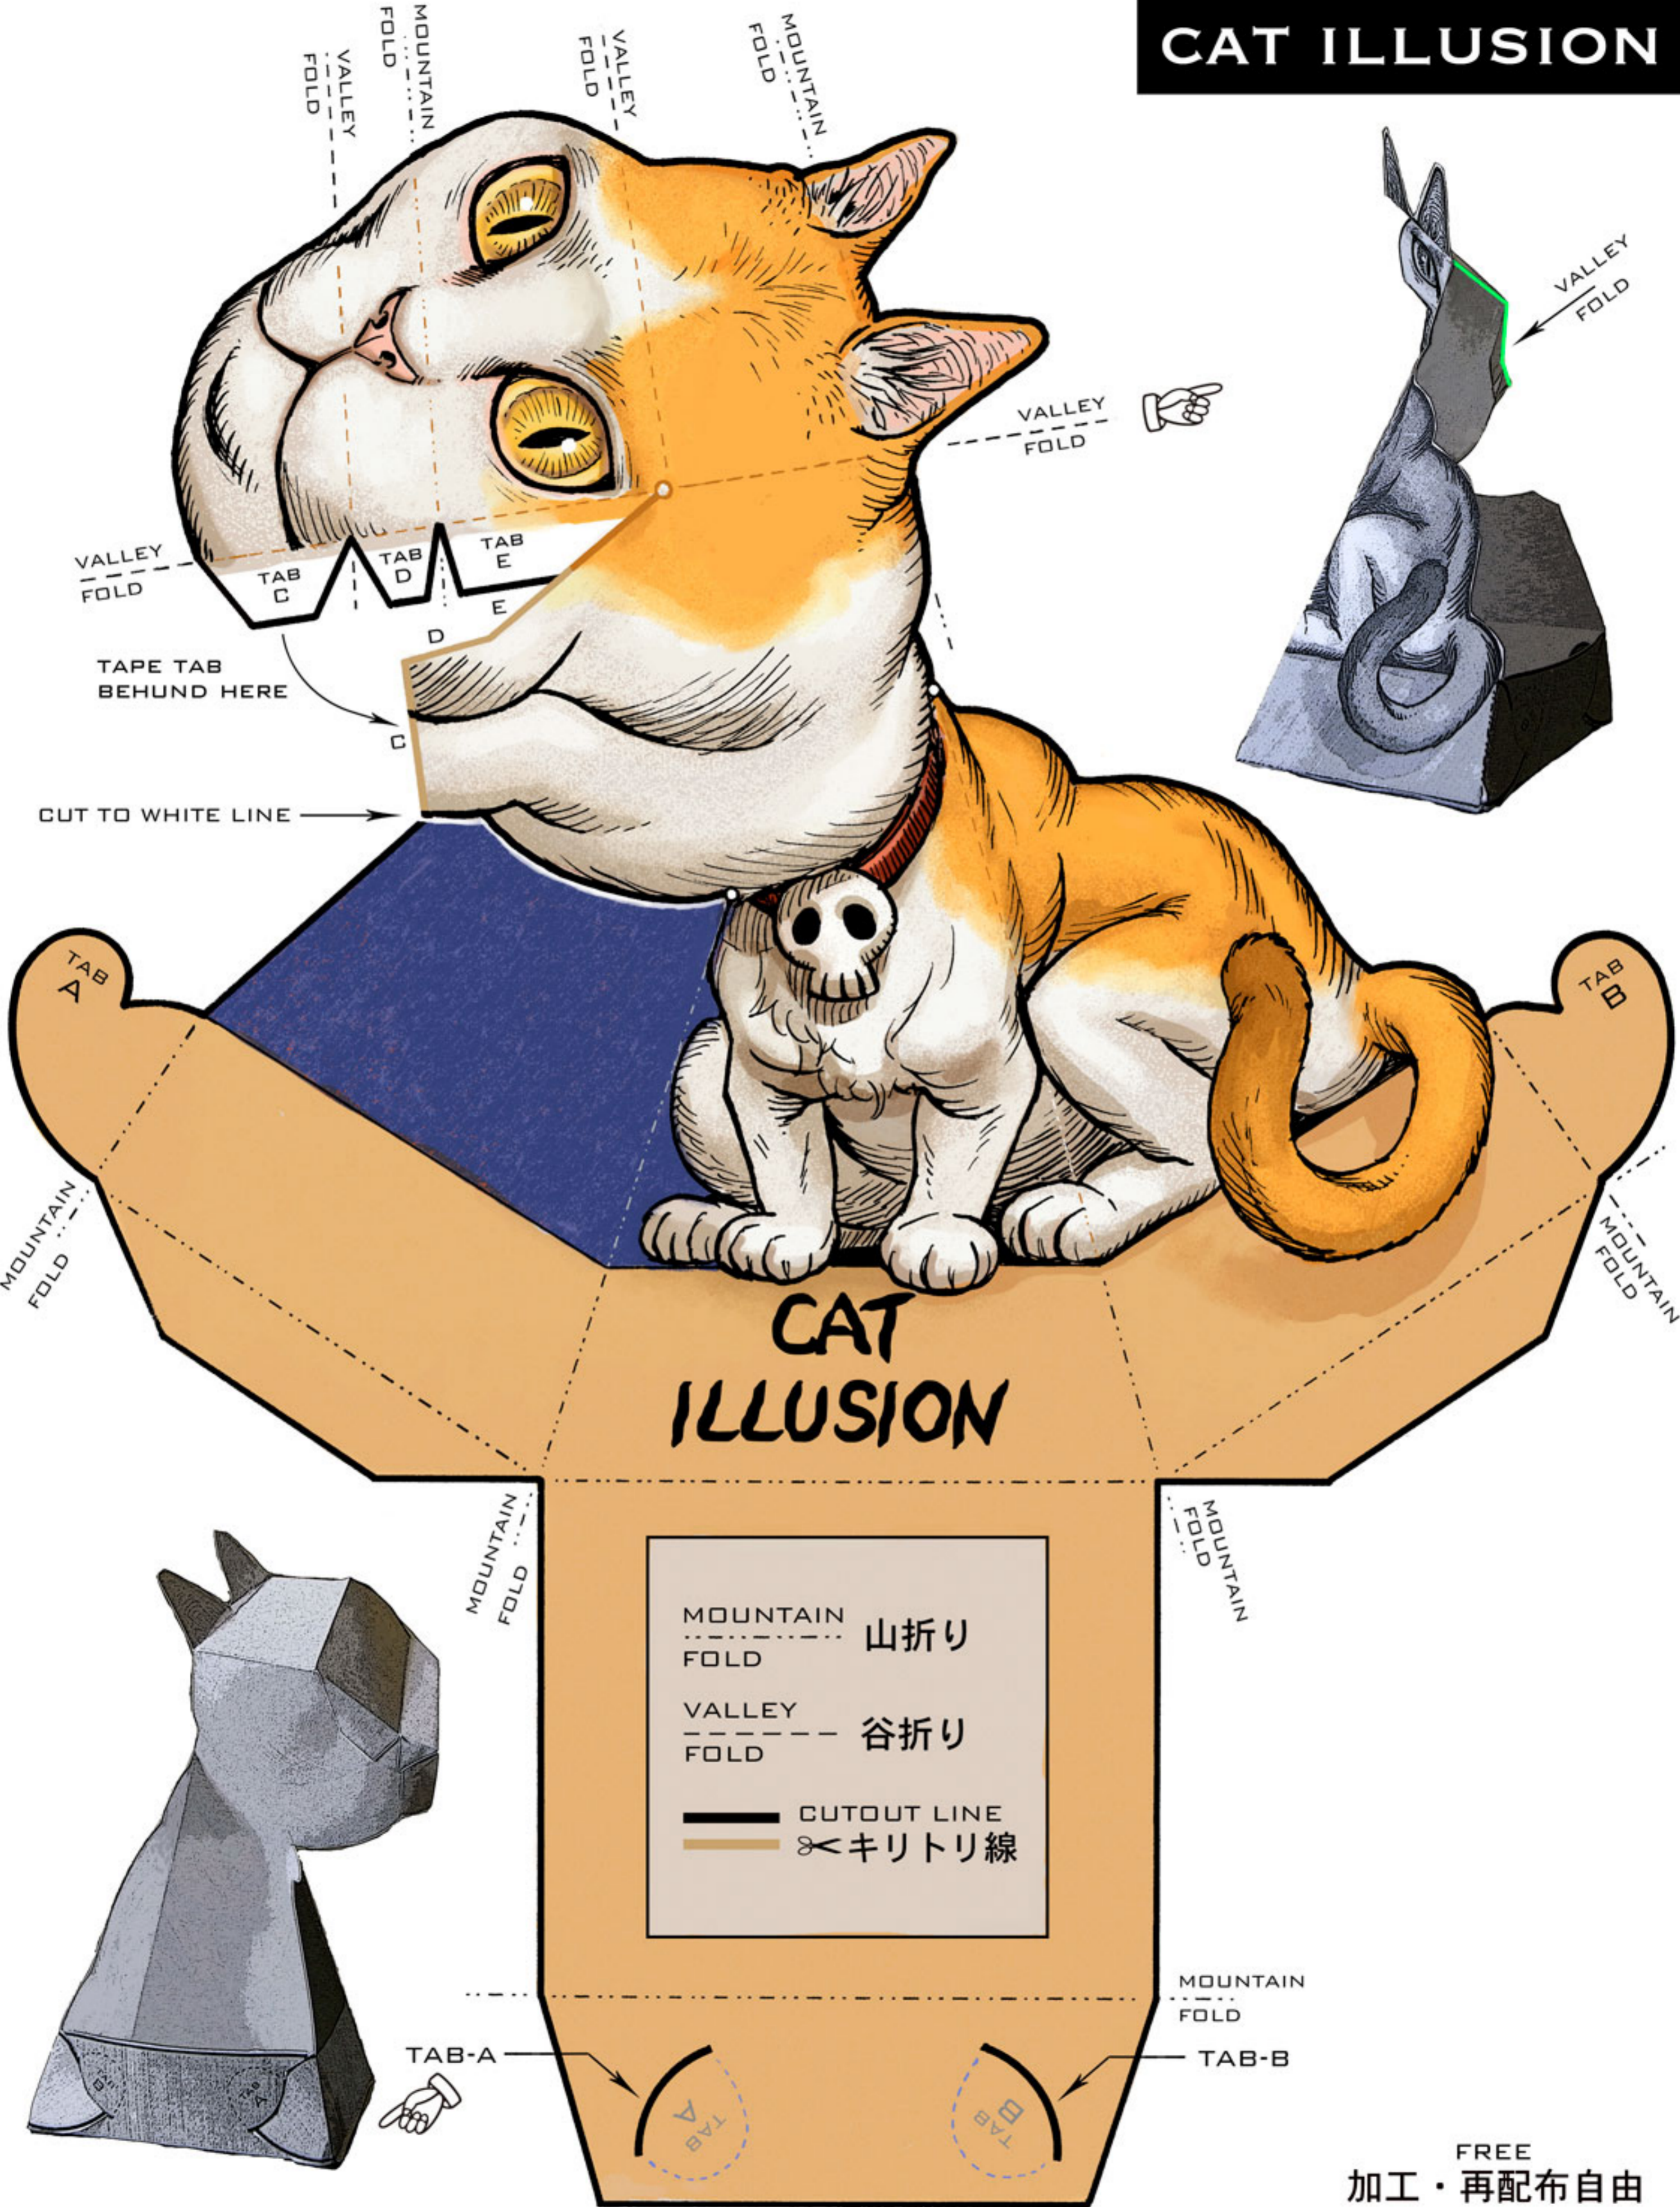

CAT ILLUSION

MOUNTAIN FOLD 山折り
 VALLEY FOLD 谷折り
 ——— CUTOUT LINE
 ✂ キリトリ線

FREE 加工・再配布自由