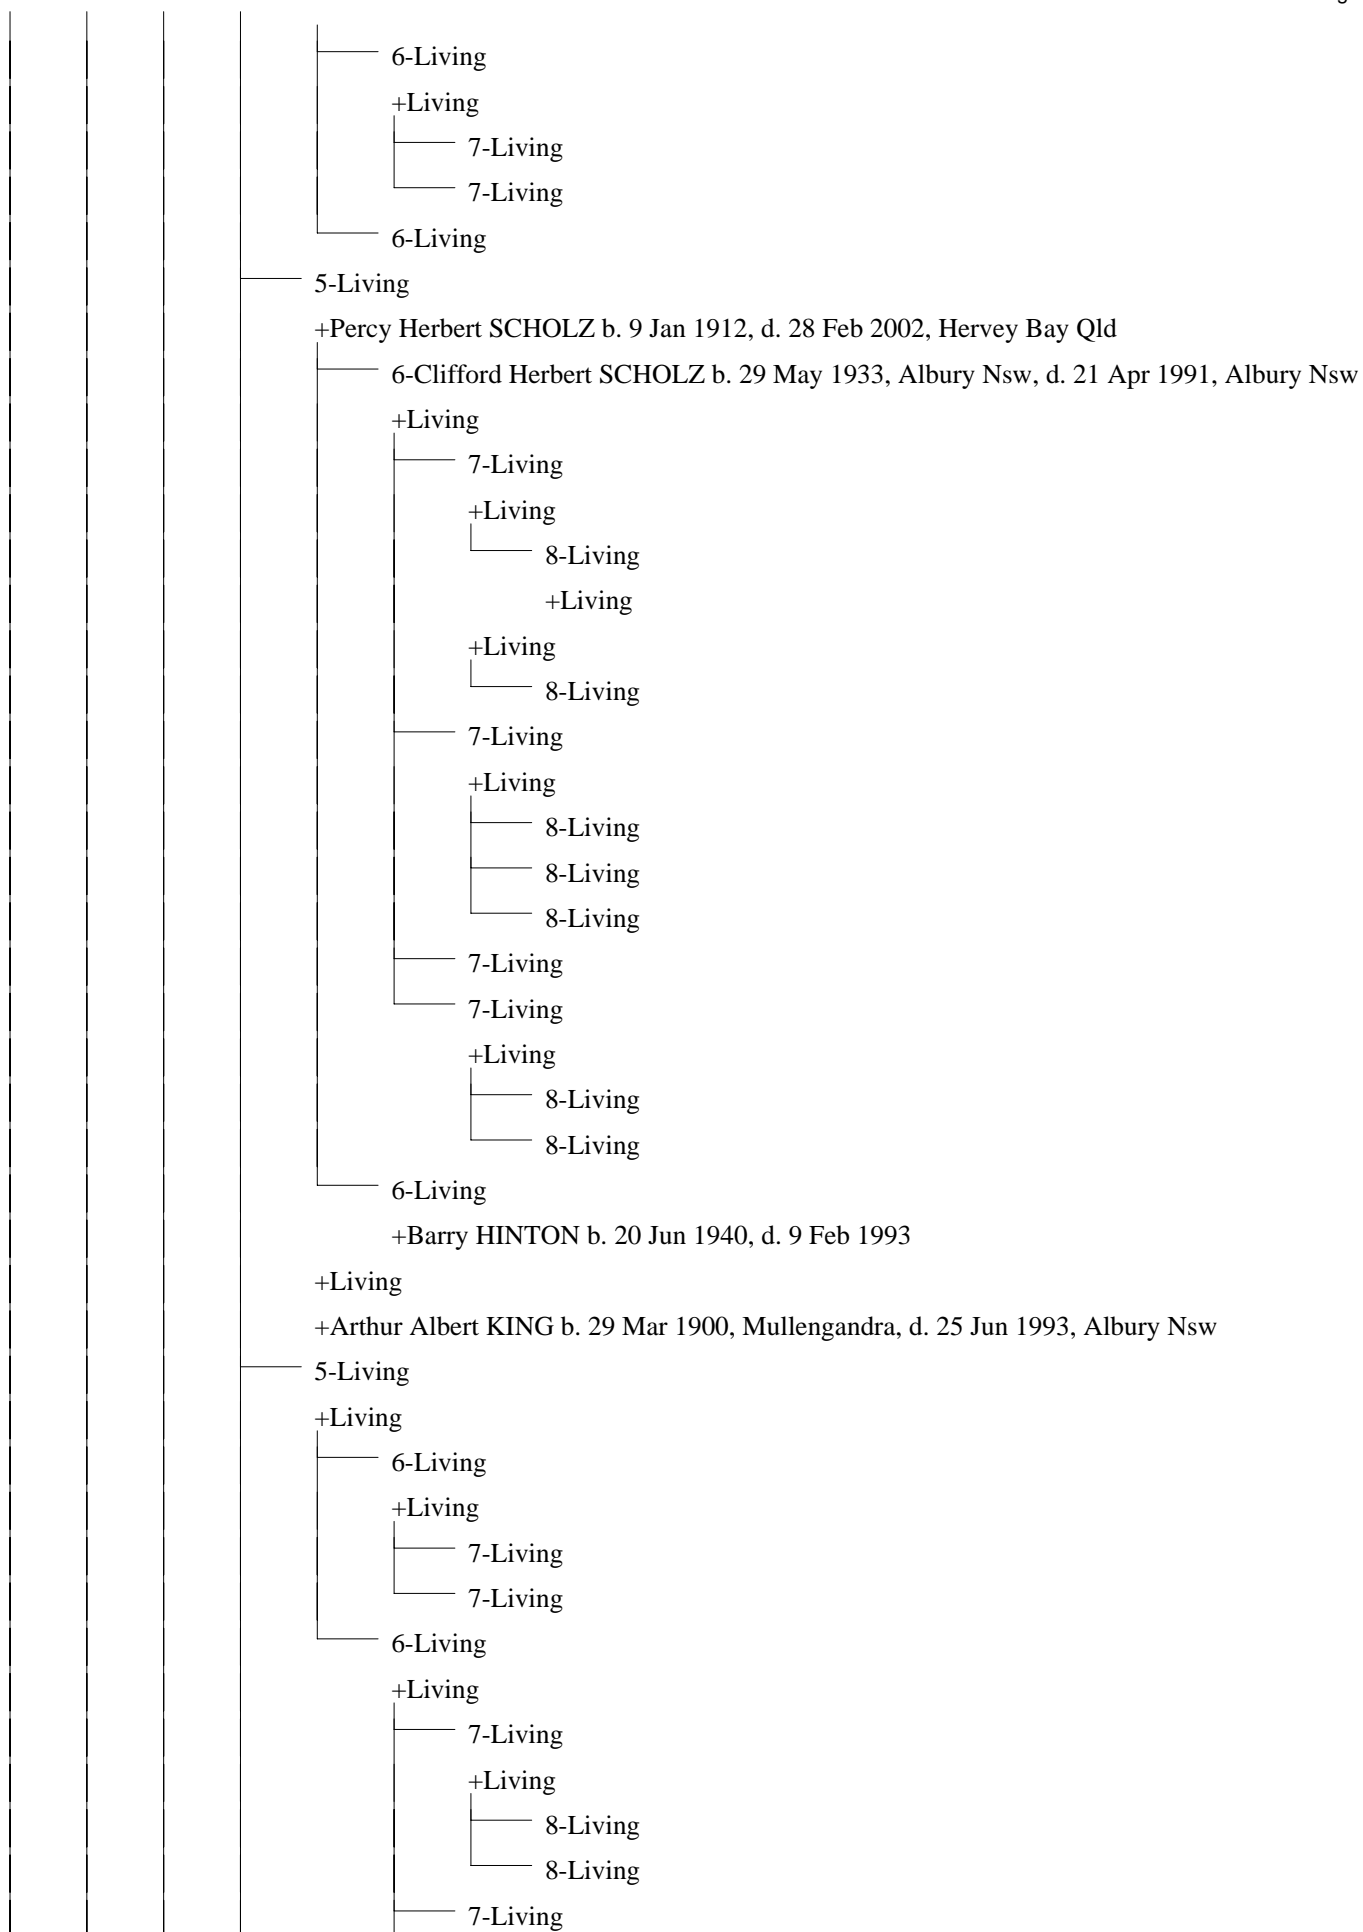

Descendants of Johann Gottlob HABERECHT