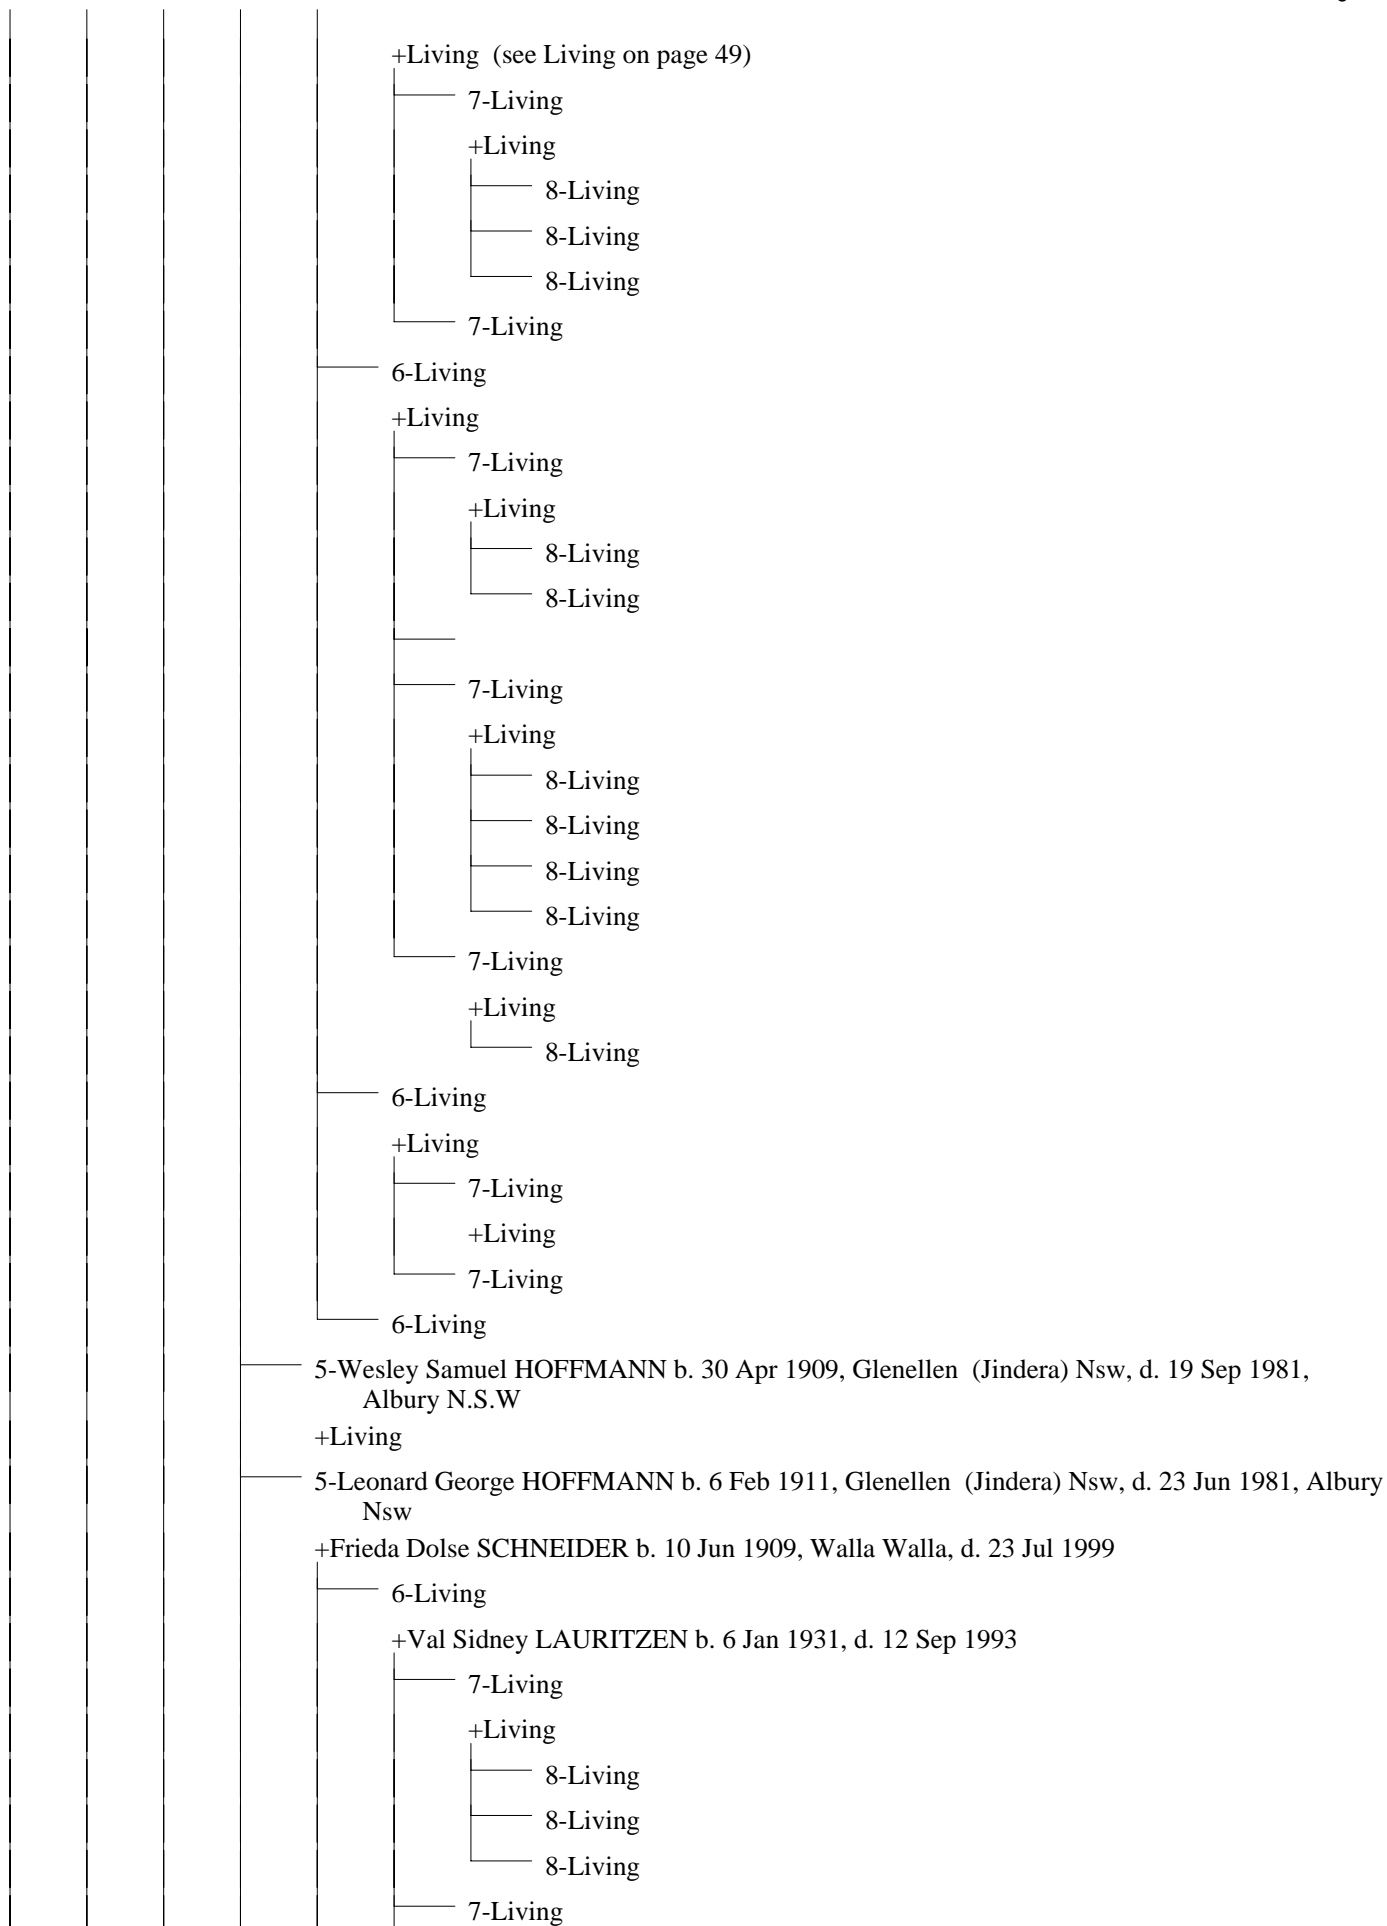

Descendants of Johann Gottlob HABERECHT