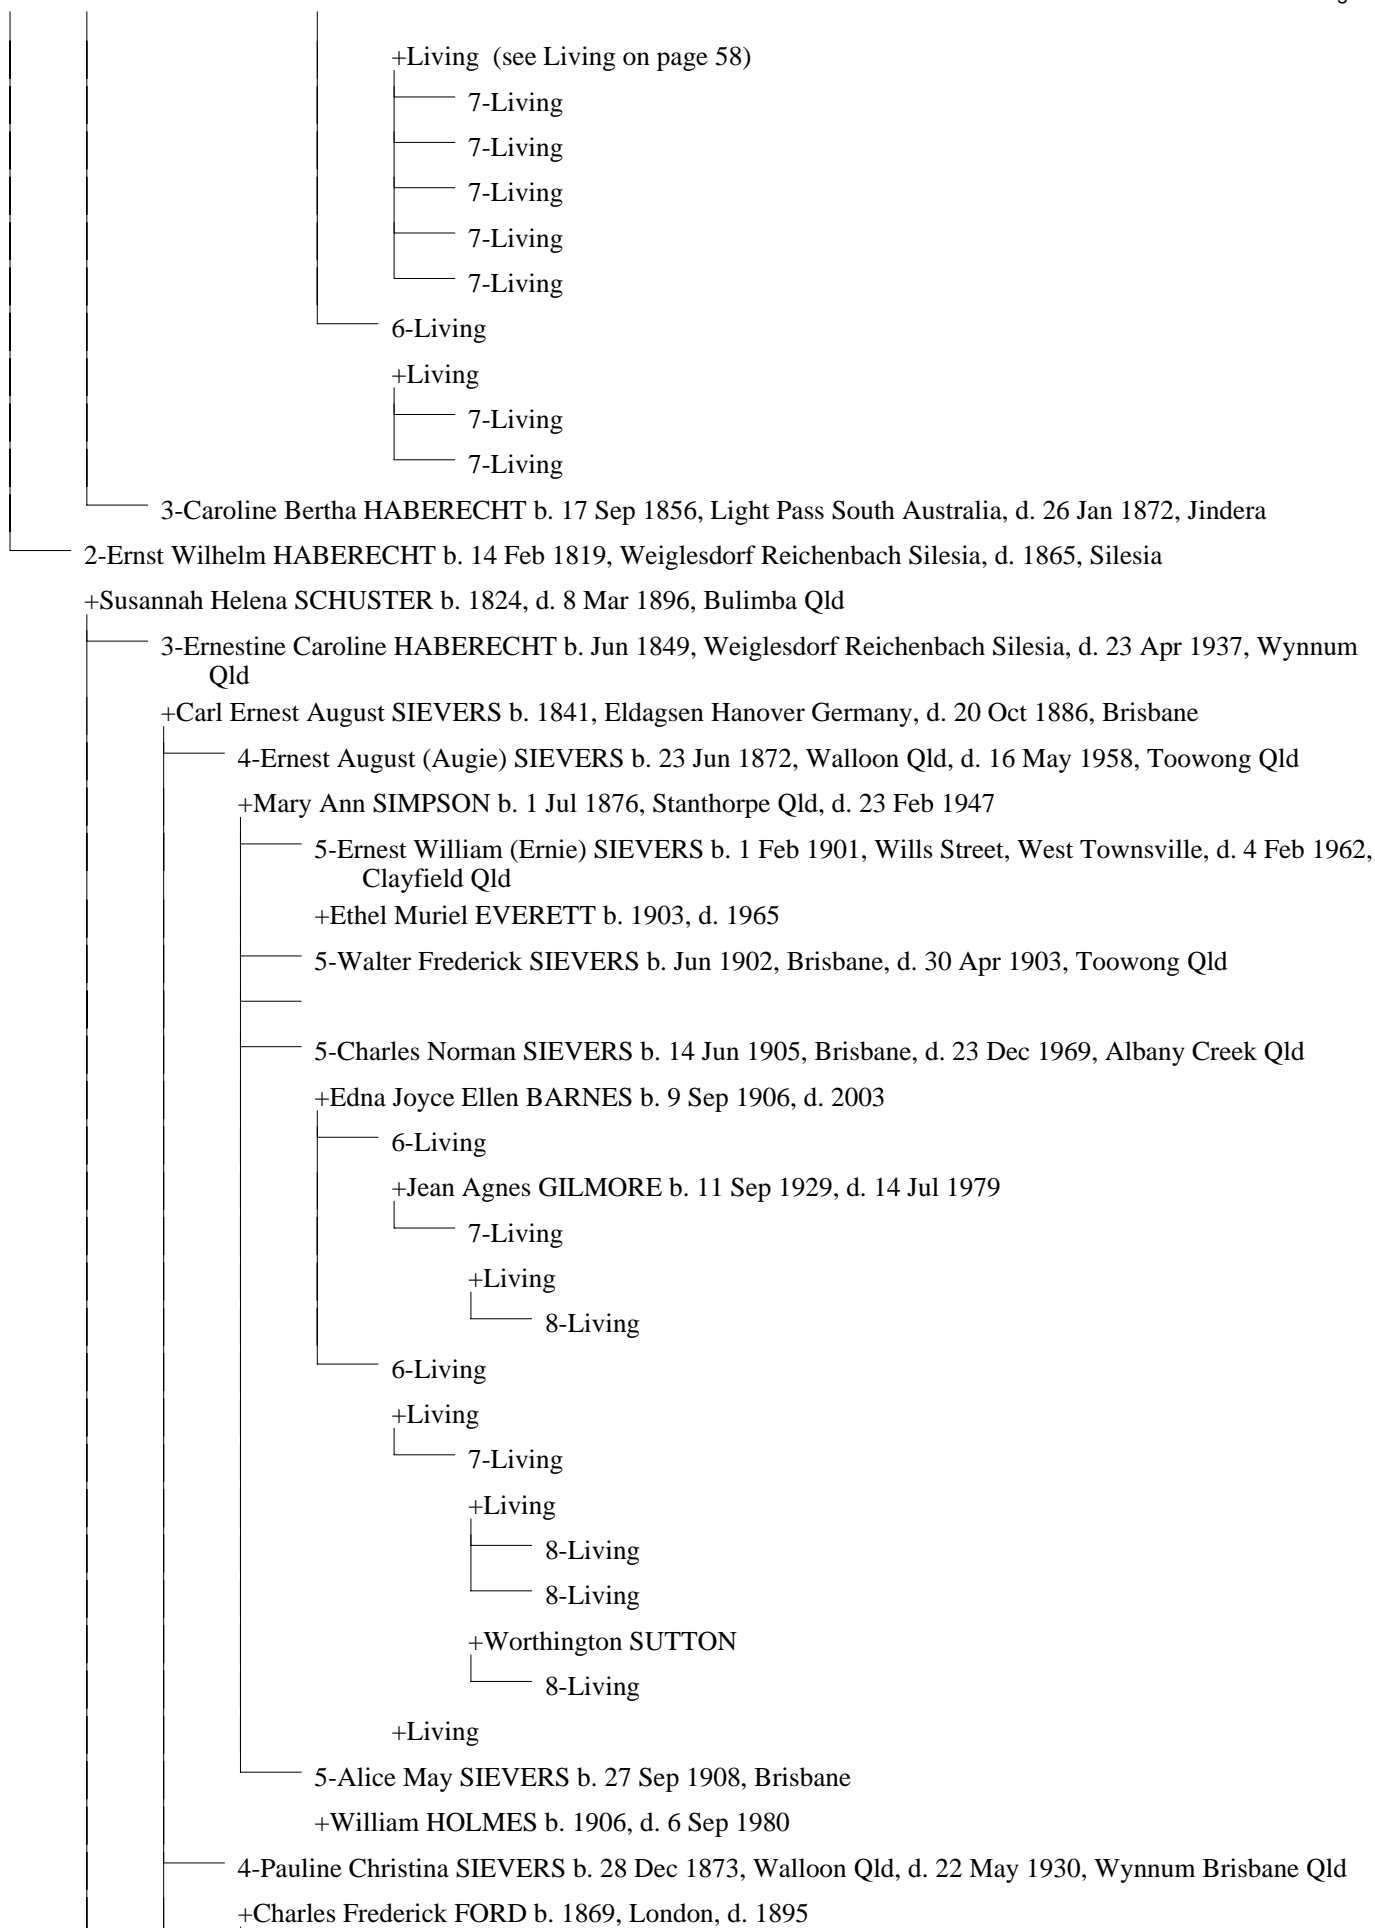

5-Ivan Lawrence POLACK b. 30 Jun 1927, Dimboola Vic, d. 21 Aug 1985, Kyancutta Sa

+Coral KOITHAN b. 11 Nov 1933, d. 21 Aug 1985, Kyancutta Sa

Descendants of Johann Gottlob HABERECHT

Descendants of Johann Gottlob HABERECHT