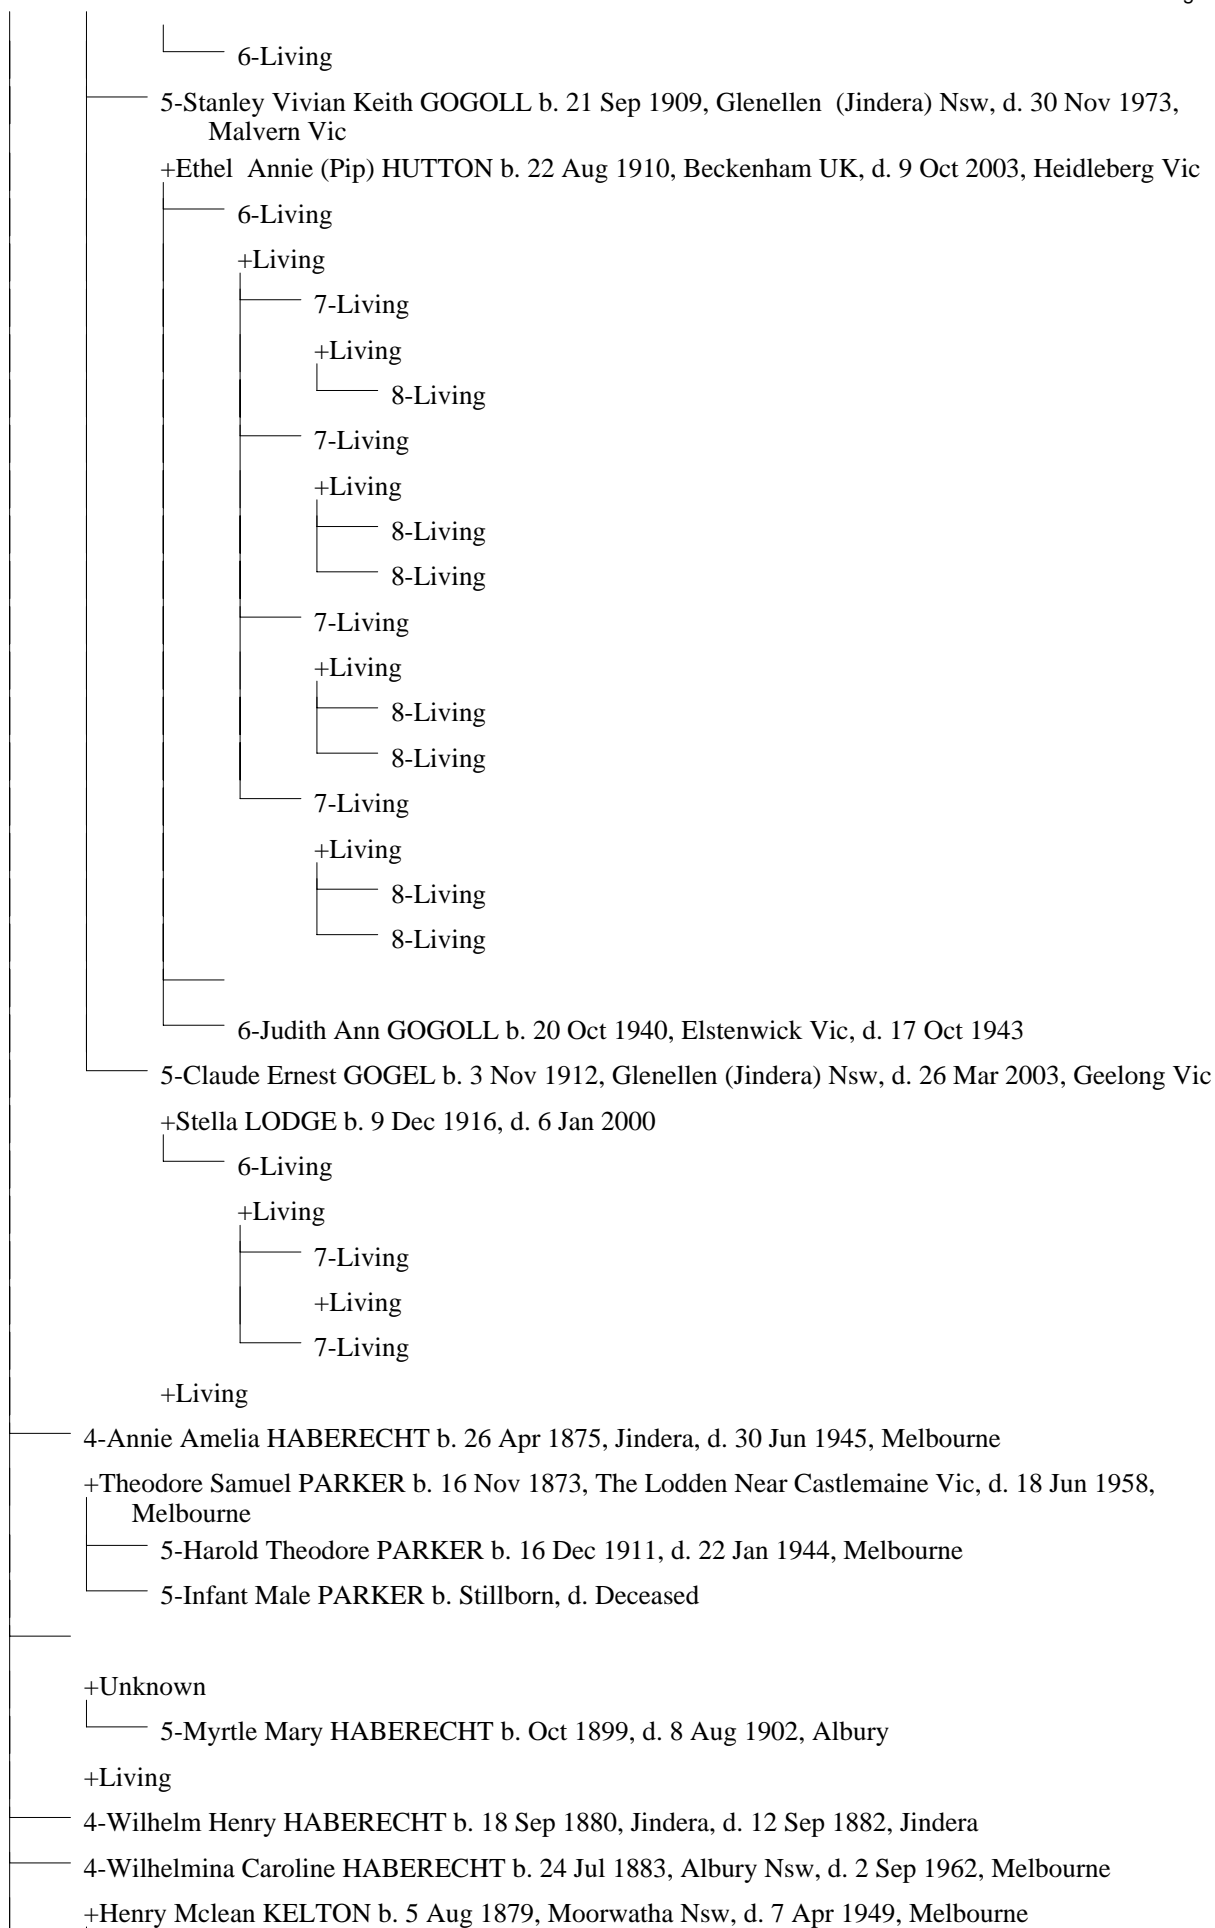

8-Living

7-Merrin Kay GOGOLL b. 8 Feb 1958, d. 27 Nov 1983, Sydney

7-Living

Descendants of Johann Gottlob HABERECHT

Descendants of Johann Gottlob HABERECHT

Descendants of Johann Gottlob HABERECHT

Descendants of Johann Gottlob HABERECHT